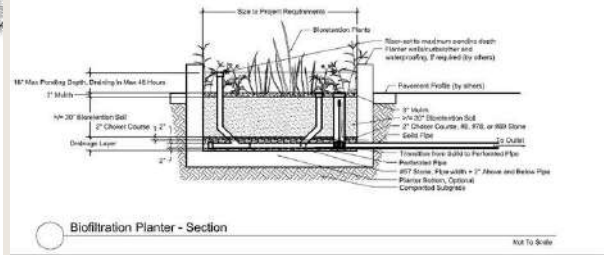

## مشروع رقم 8

إن هذا المشروع مستوحى من جمال طبيعة الشرق الأوسط .

- الموقع: جبل لبنان.
- نمط المناظر الطبيعية: البحر الأبيض المتوسط.
- نطاق العمل: التصميم والتنفيذ.
- العميل: سري.

رسومات كاد

رسومات كاد

رسم الثنائي وثلاثي الأبعاد